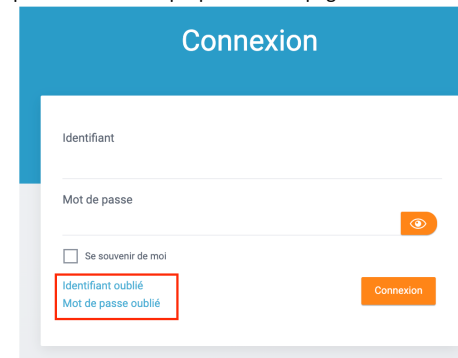

Si vous avez déjà un compte, vos codes restent inchangés. Si jamais, vous avez oublié votre mot de passe, une procédure « Mot de passe oublié » est proposée sur la page de connexion.